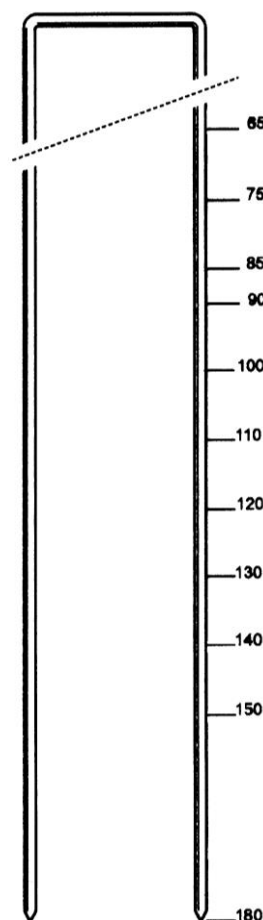

Pneumatické sponkovačky na široké spony

Upevňování tepelně izolačních dřevovláknitých desek Steico, Pavatex, Inthermo, Gutex, apod.

Spony série BS29000
pr. 2,03mm; šířka 27mm

novinka

Model	PN 29130	PN 29180
Euro kód	575793	575797
Typ sbíjení, spoušť	sekvenční	sekvenční
Hmotnost [kg]	5,50 kg	6,43 kg
Spotřeba vzduchu [l/výstřel]	2,44 l (6 bar)	2,59 l (6 bar)
Rozsah [mm]	65 – 130 mm	130 -180 mm